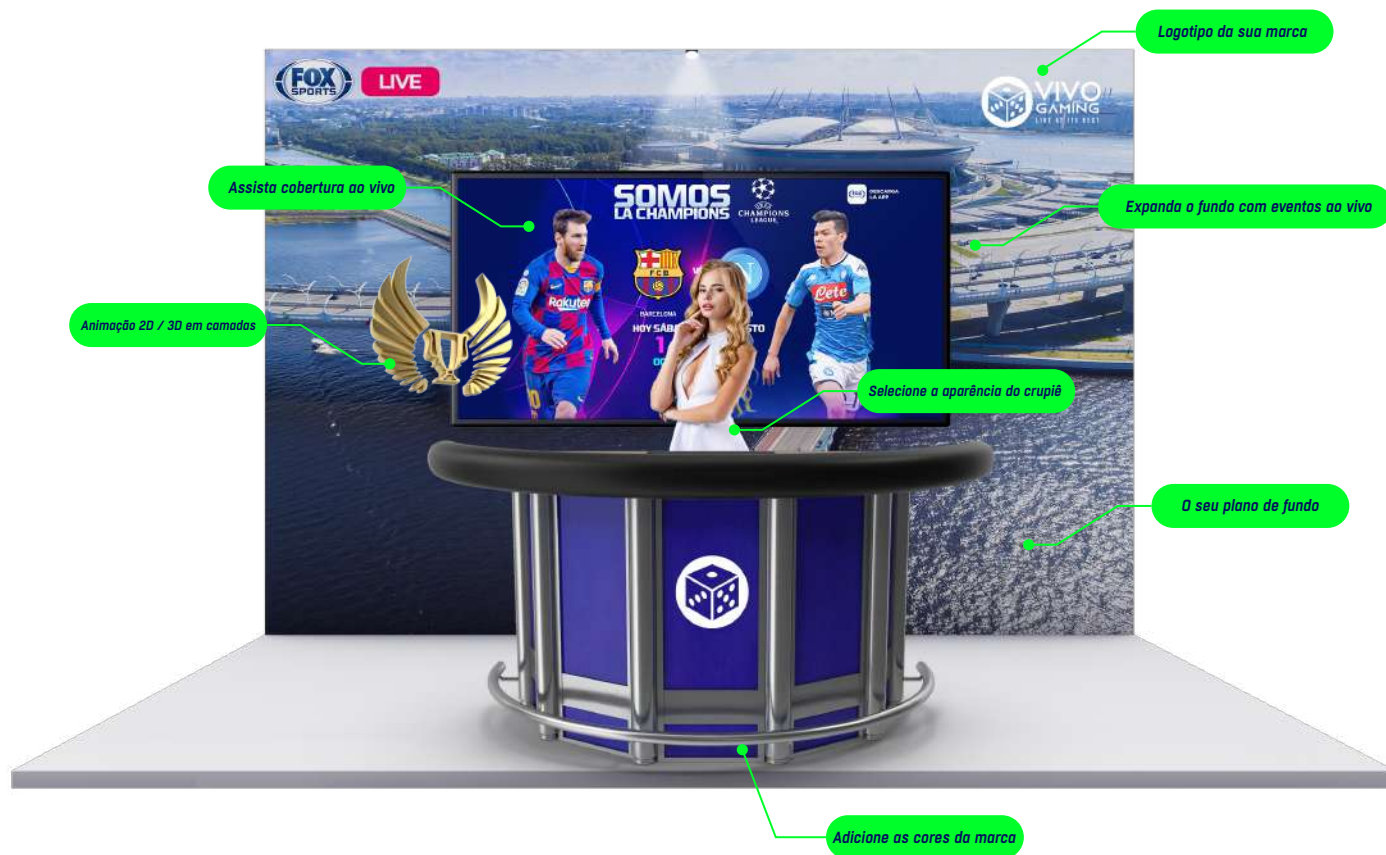

UMA SOLUÇÃO DINÂMICA

Até quatro camadas em um único fundo, permitindo que você adicione uma profundidade dinâmica e real à tela, as possibilidades são imensas!