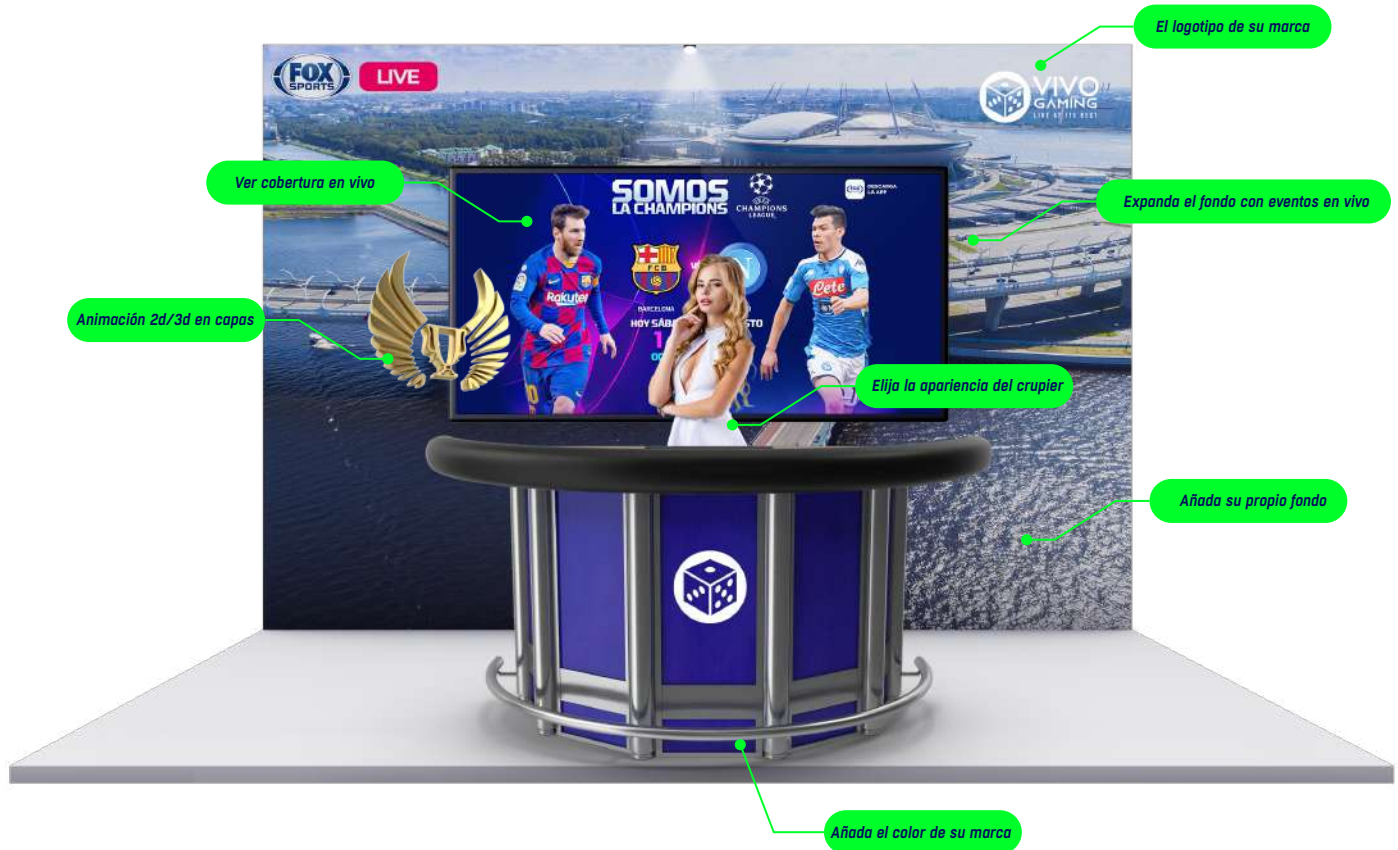

VIVO
GAMING
LIVE AT ITS BEST

SOLUCIÓN

CHROMAKEY

¿QUÉ ES CHROMA KEY?

Croma Key reemplaza un fondo de color sólido con una imagen completamente nueva de su elección. El crupier puede colocarse frente a cualquier lugar, animación, marca, logotipo o gráfico imaginable. La misma tecnología se utiliza para nuestras mesas con crupier en vivo, ¡lo que hace que la oferta sea realmente única y adaptable!

SOLUCIÓN CHROMAKEY

OFRECE UNA
EXPERIENCIA ÚNICA

Hasta cuatro capas en un solo fondo le permiten
agregar una pantalla dinámica y atractiva.

MANTENGASE AL CORRIENTE
DE LOS CAMBIOS

- > Temas
- > Branding
- > Contenido Dinámico

- > Animación
- > Promociones
- > Anuncios

- > Tablas de Clasificación
- > Ganadores
- > Últimas Noticias

UNA SOLUCIÓN DINÁMICA

Hasta cuatro capas en un solo fondo, lo que le permite agregar una profundidad dinámica y real a la pantalla. ¡Las posibilidades son inmensas!